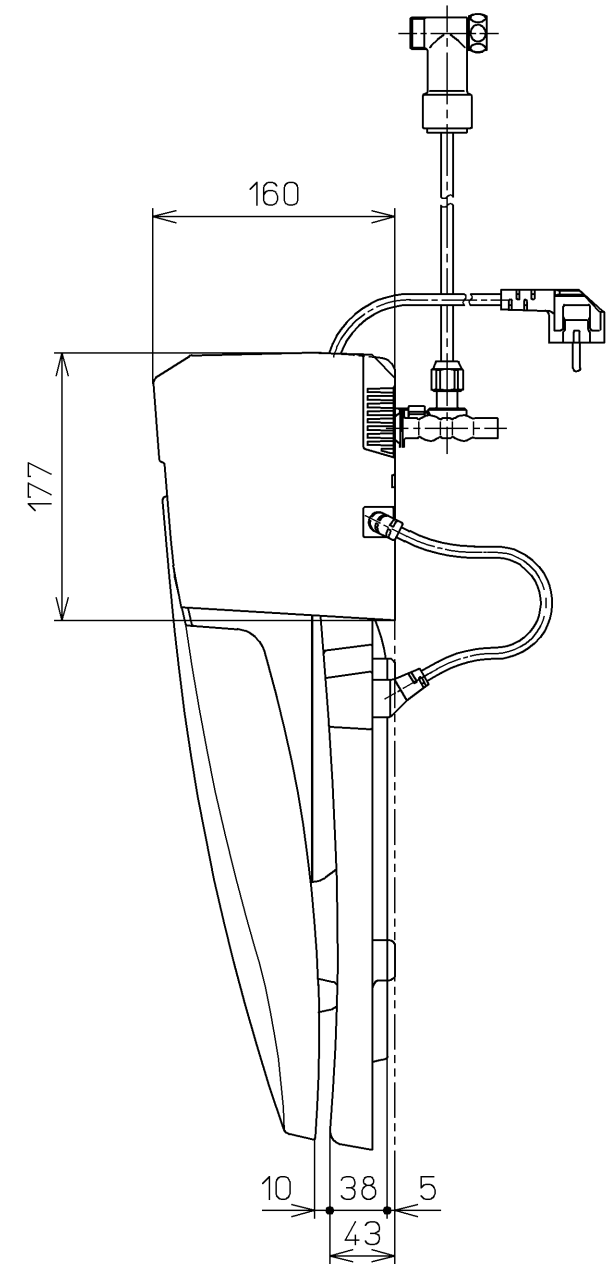

生産中止図面

2006/02

連結管 L=1050

電源コード L=1800

<特殊内容>

※エジプト向け

1. ラベル等を英文仕様にしたもの

2. 取付の芯々を140mm~170mmに変更したもの

\*定格: AC220V-604W 60Hz

<b>TOTO</b>			単位 mm	名称
製図 岩見	検図 藤井 橋本 池田	日付 99-03-15	尺度 1 : 5	洗浄脱臭暖房便座
備考				品番 TCF631KV3
				図番 TCF631KV3_A1010