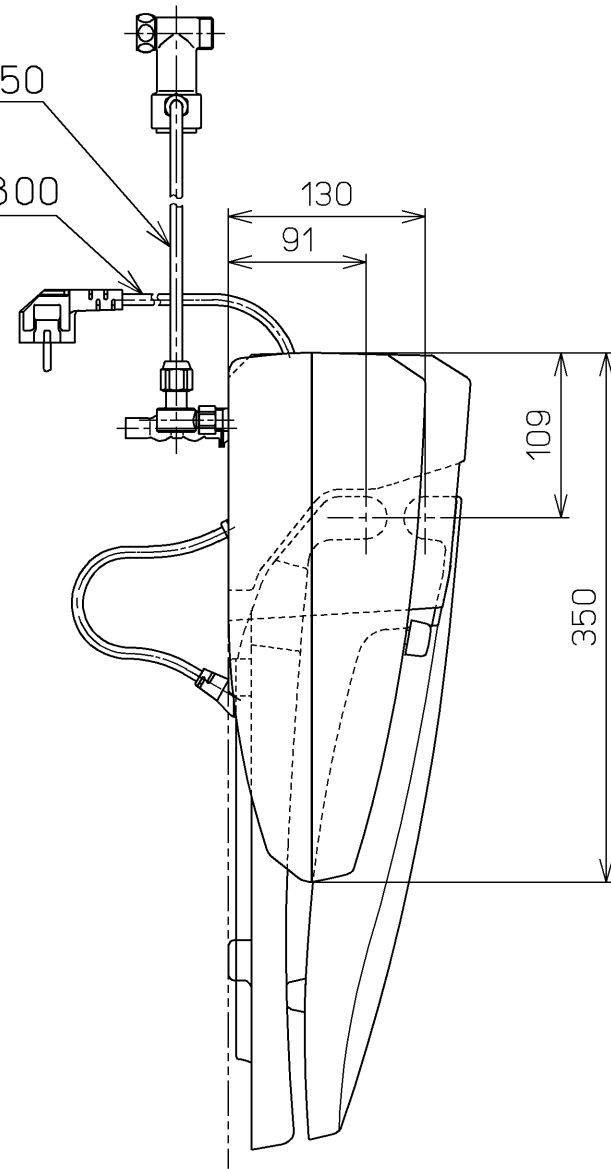

生産中止図面

2006/02

連結管 L=1050

電源コード L=1800

<特殊内容>

※エジプト向け

1. ラベル等を英文仕様にしたもの

2. 取付の芯々を140mm~170mmに変更したもの

\*定格: AC220V-604W 60Hz

<b>TOTO</b>			単位 mm	名称
製図 岩見	検図 藤井 橋本 池田	日付 99-03-15	尺度 1 : 5	洗浄脱臭暖房便座
備考				品番 TCF631KV3
				図番 TCF631KV3_A1010