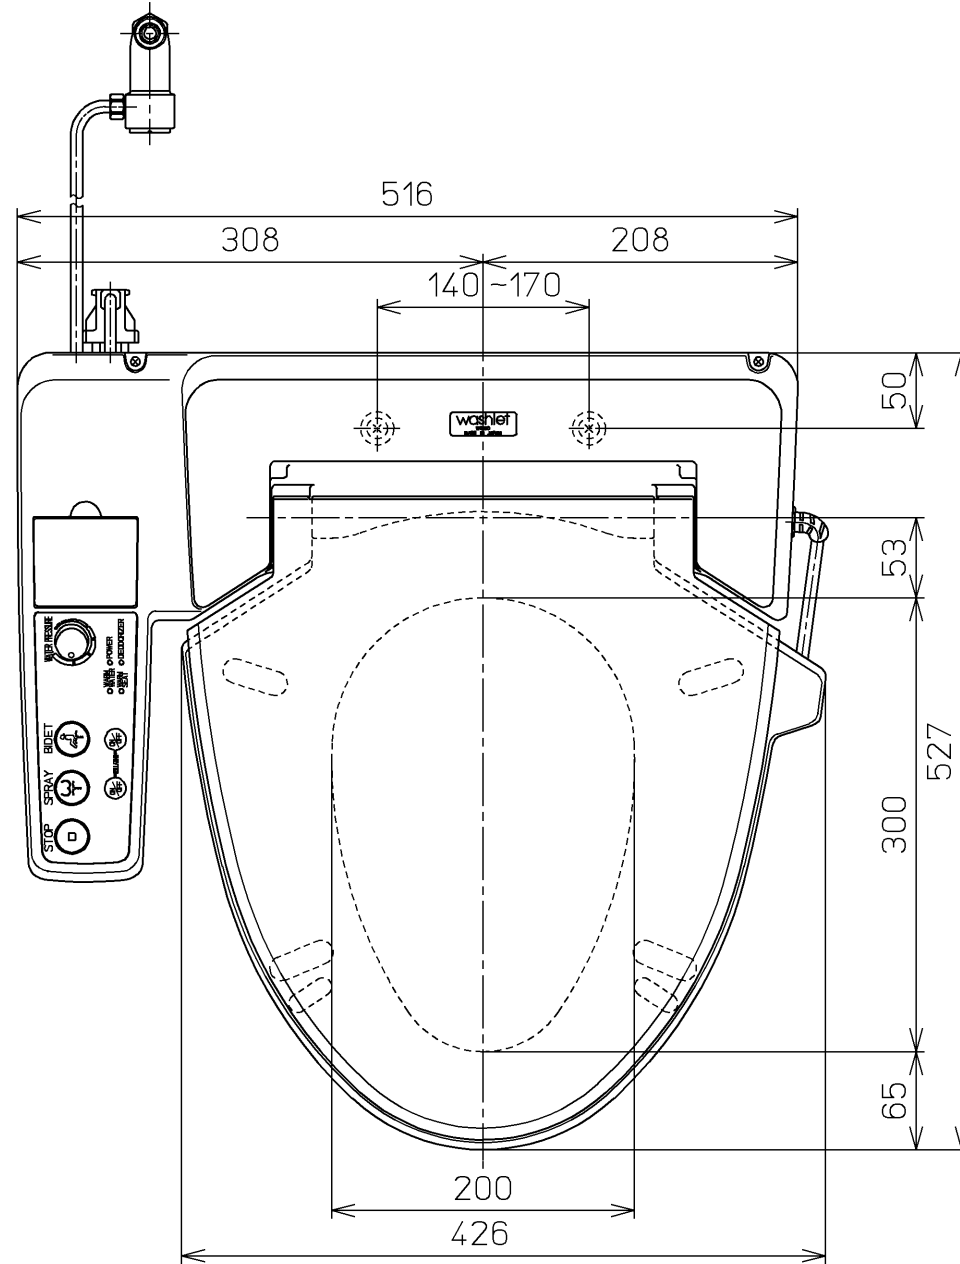

生産中止図面

2006/02

連結管 L=1050

電源コード L=1800

<特殊内容>

※エジプト向け

1. ラベル等を英文仕様にしたもの

2. 取付の芯々を140mm~170mmに変更したもの

\*定格: AC220V-604W 60Hz

<b>TOTO</b>			単位 mm	名称
製図 岩見	検図 藤井 橋本 池田	日付 99-03-15	尺度 1 : 5	洗浄脱臭暖房便座
備考				品番 TCF631KV3
				図番 TCF631KV3_A1010