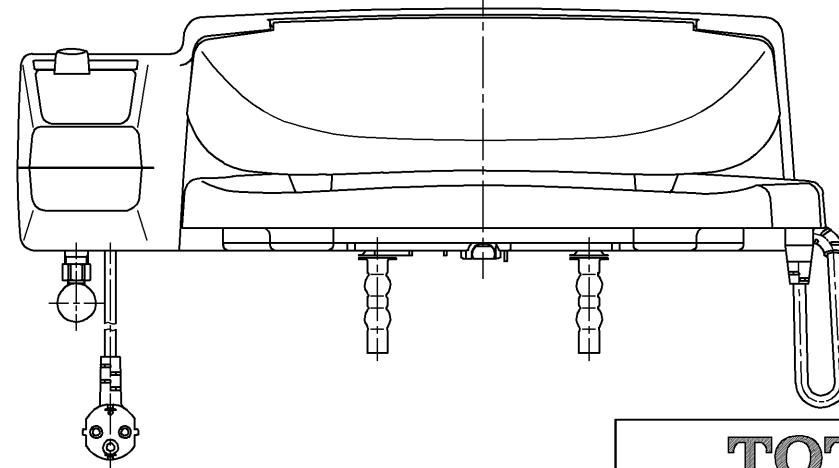

生産中止図面

2006/02

連結管 L=1050

電源コード L=1800

<特殊内容>

※エジプト向け

1. ラベル等を英文仕様にしたもの

2. 取付の芯々を140mm~170mmに変更したもの

\*定格: AC220V-604W 60Hz

<b>TOTO</b>			単位 mm	名称
製図 岩見	検図 藤井 橋本 池田	日付 99-03-15	尺度 1 : 5	洗浄脱臭暖房便座
備考				品番 TCF631KV3
				図番 TCF631KV3_A1010